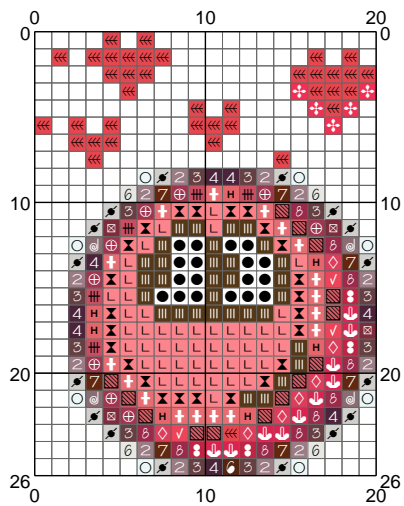

Transformer vos photos en grille de point de croix

DMC	COLOR NAME	QUANT.
 BLANC	White	1 (18 pts)
 154	Red - VY DK	1 (8 pts)
 221	Shell Pink - VY DK	1 (10 pts)
 335	Rose	1 (10 pts)
 347	Salmon - VY DK	1 (4 pts)
 349	Coral - DK	1 (7 pts)
 350	Coral - MED	1 (3 pts)
 351	Coral	1 (24 pts)
 762	Pearl Grey - VY LT	1 (4 pts)
 891	Carnation - DK	1 (5 pts)
 899	Rose - MED	1 (17 pts)
 938	Coffee Brown - ULT DK	1 (7 pts)
 962	Dusty Rose - MED	1 (47 pts)
 3024	Brown Grey - VY LT	1 (16 pts)
 3031	Mocha Brown - VY DK	1 (32 pts)
 3371	Black Brown	1 (1 pts)
 3685	Mauve - DK	1 (9 pts)
 3687	Mauve	1 (5 pts)
 3712	Salmon - MED	1 (7 pts)
 3740	Antique Violet - DK	1 (12 pts)
 3753	Antique Blue - ULT VY LT	1 (8 pts)
 3787	Brown Grey - DK	1 (4 pts)
 3801	Christmas Red - LT	1 (38 pts)
 3802	Antique Mauve - VY DK	1 (4 pts)
 3832	Raspberry - MED	1 (14 pts)
 3858	Rosewood - MED	1 (12 pts)

Total : 26 colors

326 pts

 **1point2croix.info**
CREATION DE MODELES DE POINT DE CROIX

<http://www.1point2croix.info>

Createur de modeles de point de croix.

5000 Motifs
au point de croix

<http://www.5000motifs.info>